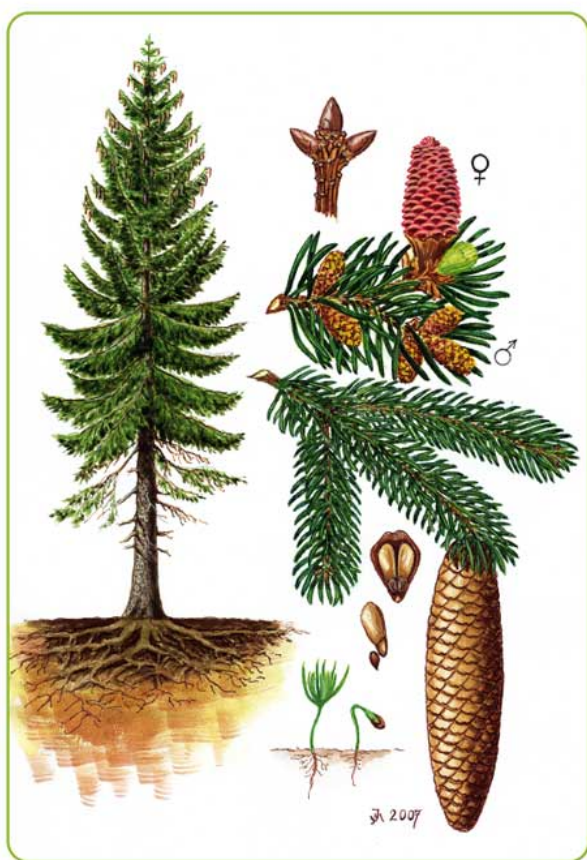

Smrk ztepilý

Borovice lesní

Jedle bělokorá

Modřín opadavý

Jalovec obecný

Tis červený

Okrasné jehličnany

Smrk pichlavý

Borovice vejmutovka

Cedr libanonský

Cypřišek nutkajský

Zerav západní

Borovice pinie

Krytosemenné rostliny

Buk lesní

Dub letní

Lípa srdčitá

Lípa srdčitá (*Tilia cordata*)

botanika.borac.cz

Vrba jíva

Topol bílý

Topol osika

Habr obecný

Bříza bělokorá

Javor mlč

Bez černý

Bez červený

Red-berried Elder - *Sambucus pubens*