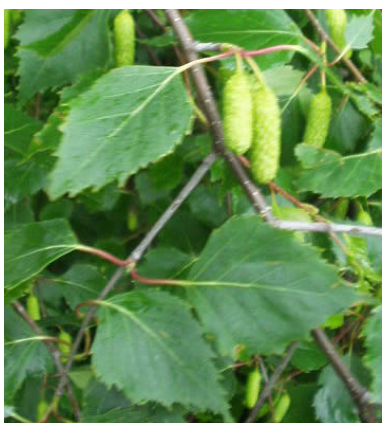

Lípa srdčitá

Lípa srdčitá (*Tilia cordata*)

botanika.borac.cz

Vrba jíva

Topol bílý

Topol osika

Habr obecný

Bříza bělokorá

Javor mlč

Bez černý

Bez červený

Red-berried Elder - *Sambucus pubens*