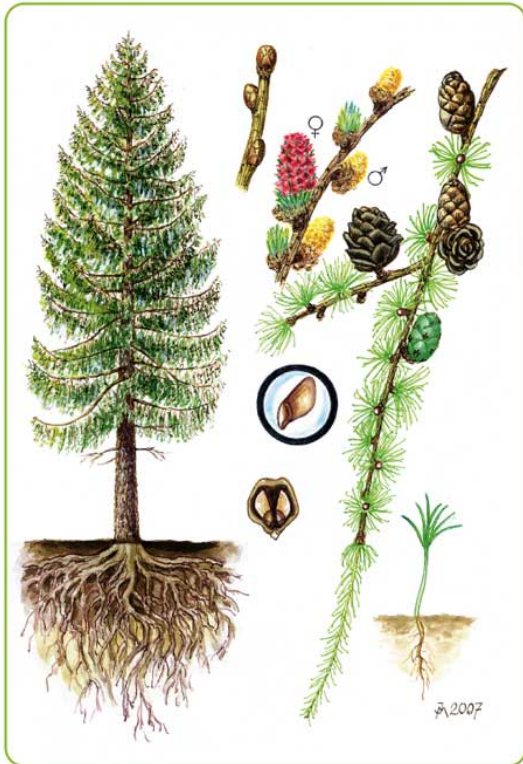

Smrk ztepilý

Borovice lesní

Jedle bělokorá

Modřín opadavý

Jalovec obecný

Tis červený

Okrasné jehličnany

Smrk pichlavý

Borovice vejmutovka

Cedr libanonský

Cypřišek nutkajský

Zerav západní

Borovice pinie

Krytosemenné rostliny

Buk lesní

Dub letní

Lípa srdčitá

Lípa srdčitá (*Tilia cordata*)

botanika.borac.cz

Vrba jíva

Topol bílý

Topol osika

Habr obecný

Bříza bělokorá

Javor mlč

Bez černý

Bez červený

Red-berried Elder - *Sambucus pubens*