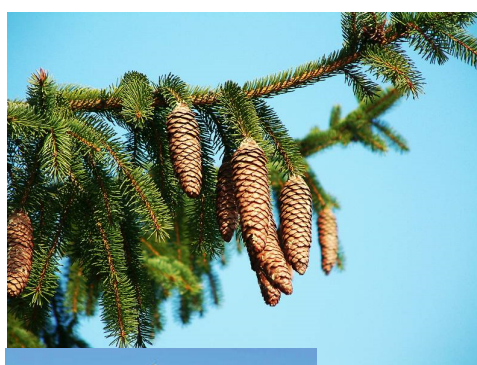

Smrk ztepilý

Borovice lesní

Jedle bělokorá

Modřín opadavý

Jalovec obecný

Tis červený

Okrasné jehličnany

Smrk pichlavý

Borovice vejmutovka

Cedr libanonský

Cypřišek nutkajský

Zerav západní

Borovice pinie

Krytosemenné rostliny

Buk lesní

Dub letní

Lípa srdčitá

Lípa srdčitá (*Tilia cordata*)

botanika.borac.cz

Vrba jíva

Topol bílý

Topol osika

Habr obecný

Bříza bělokorá