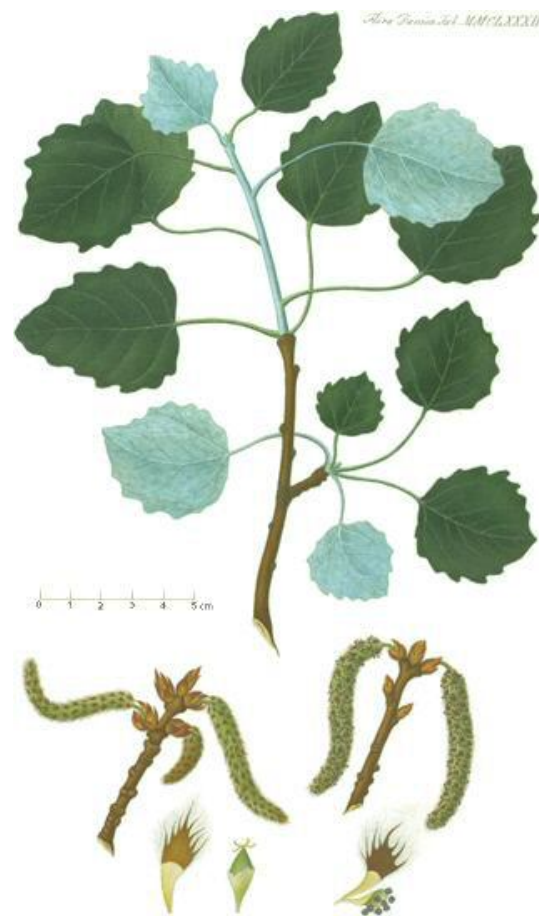

Borovice vejmutovka

Cedr libanonský

Cypřišek nutkajský

Zerav západní

Borovice pinie

Krytosemenné rostliny

Buk lesní

Dub letní

Lípa srdčitá

Lípa srdčitá (*Tilia cordata*)

botanika.borac.cz

Vrba jíva

Topol bílý

Topol osika

Habr obecný

Bříza bělokorá

Javor mlč

Bez černý

Bez červený

Red-berried Elder - *Sambucus pubens*