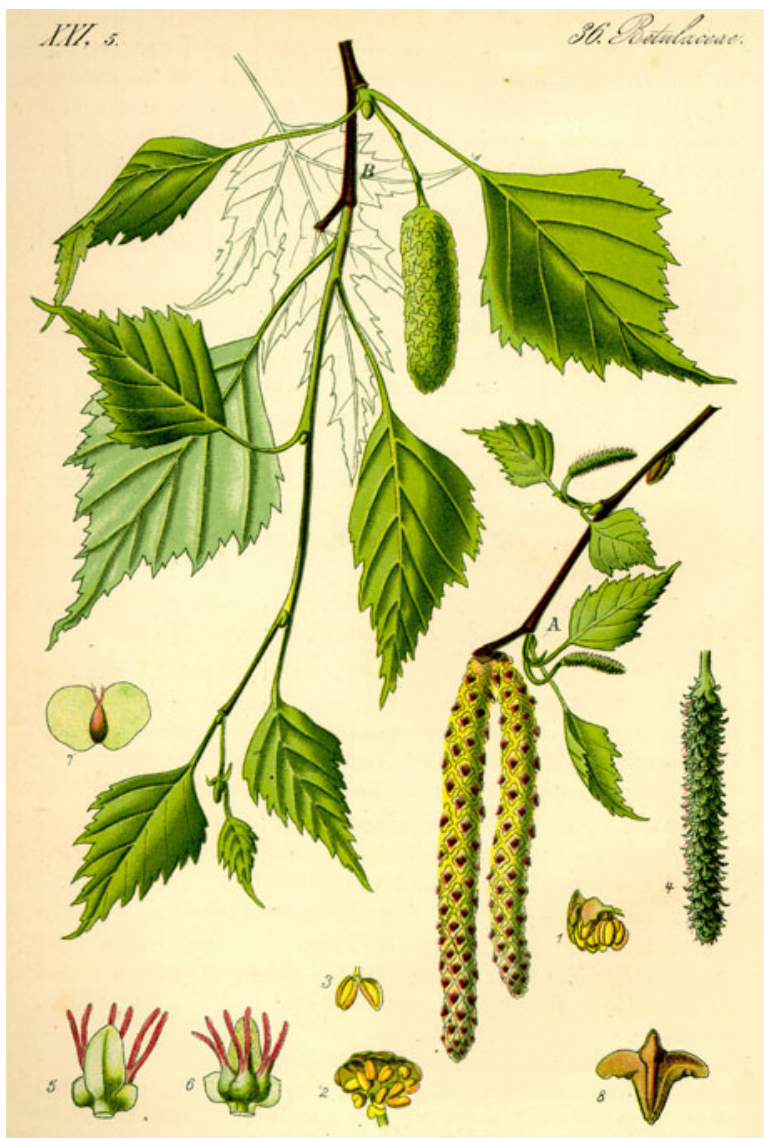

Borovice vejmutovka

Cedr libanonský

Cypřišek nutkajský

Zerav západní

Borovice pinie

Krytosemenné rostliny

Buk lesní

Dub letní

Lípa srdčitá

Lípa srdčitá (*Tilia cordata*)

botanika.borac.cz

Vrba jíva

Topol bílý

Topol osika

Habr obecný

Bříza bělokorá

Javor mlč

Bez černý

Bez červený

Red-berried Elder - *Sambucus pubens*