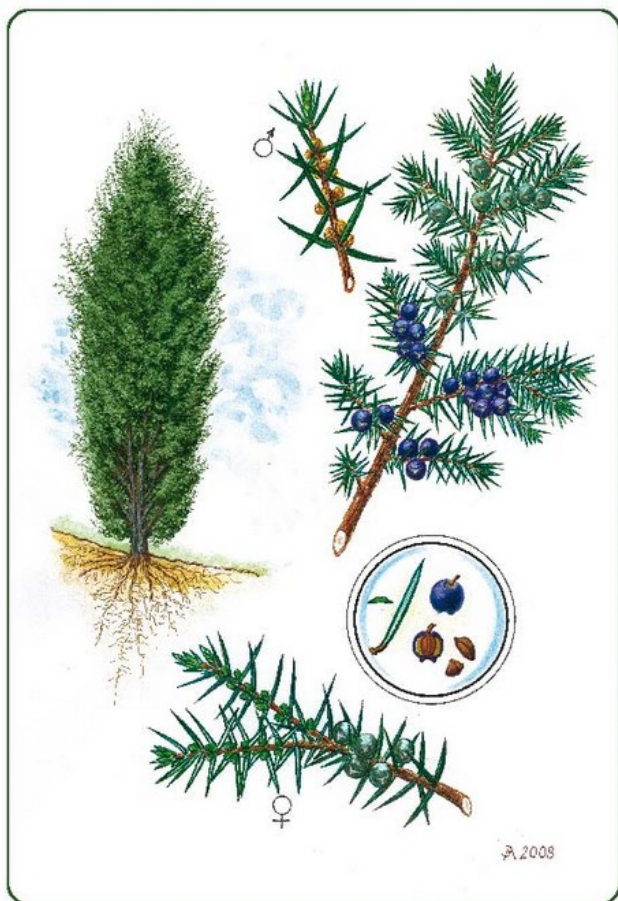

Smrk ztepilý

Borovice lesní

Jedle bělokorá

Modřín opadavý

Jalovec obecný

Tis červený

Okrasné jehličnany

Smrk pichlavý

Borovice vejmutovka

Cedr libanonský

Cypřišek nutkajský

Zerav západní

Borovice pinie

Krytosemenné rostliny

Buk lesní

Dub letní

Lípa srdčitá

Lípa srdčitá (*Tilia cordata*)

botanika.borac.cz

Vrba jíva

Topol bílý

Topol osika

Habr obecný

Bříza bělokorá

Javor mlč

Bez černý

Bez červený

Red-berried Elder - *Sambucus pubens*