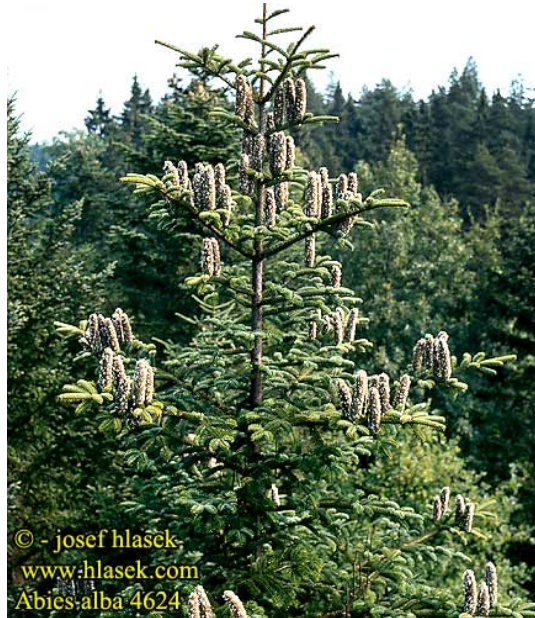

Smrk ztepilý

Borovice lesní

Jedle bělokorá

Modřín opadavý

Jalovec obecný

Tis červený

Okrasné jehličnany

Smrk pichlavý

Borovice vejmutovka

Cedr libanonský

Cypřišek nutkajský

Zerav západní

Borovice pinie

Krytosemenné rostliny

Buk lesní

Dub letní

Lípa srdčitá

Lípa srdčitá (*Tilia cordata*)

botanika.borac.cz

Vrba jíva

Topol bílý

Topol osika

Habr obecný

Bříza bělokorá

Javor mlč

Bez černý

Bez červený

Red-berried Elder - *Sambucus pubens*